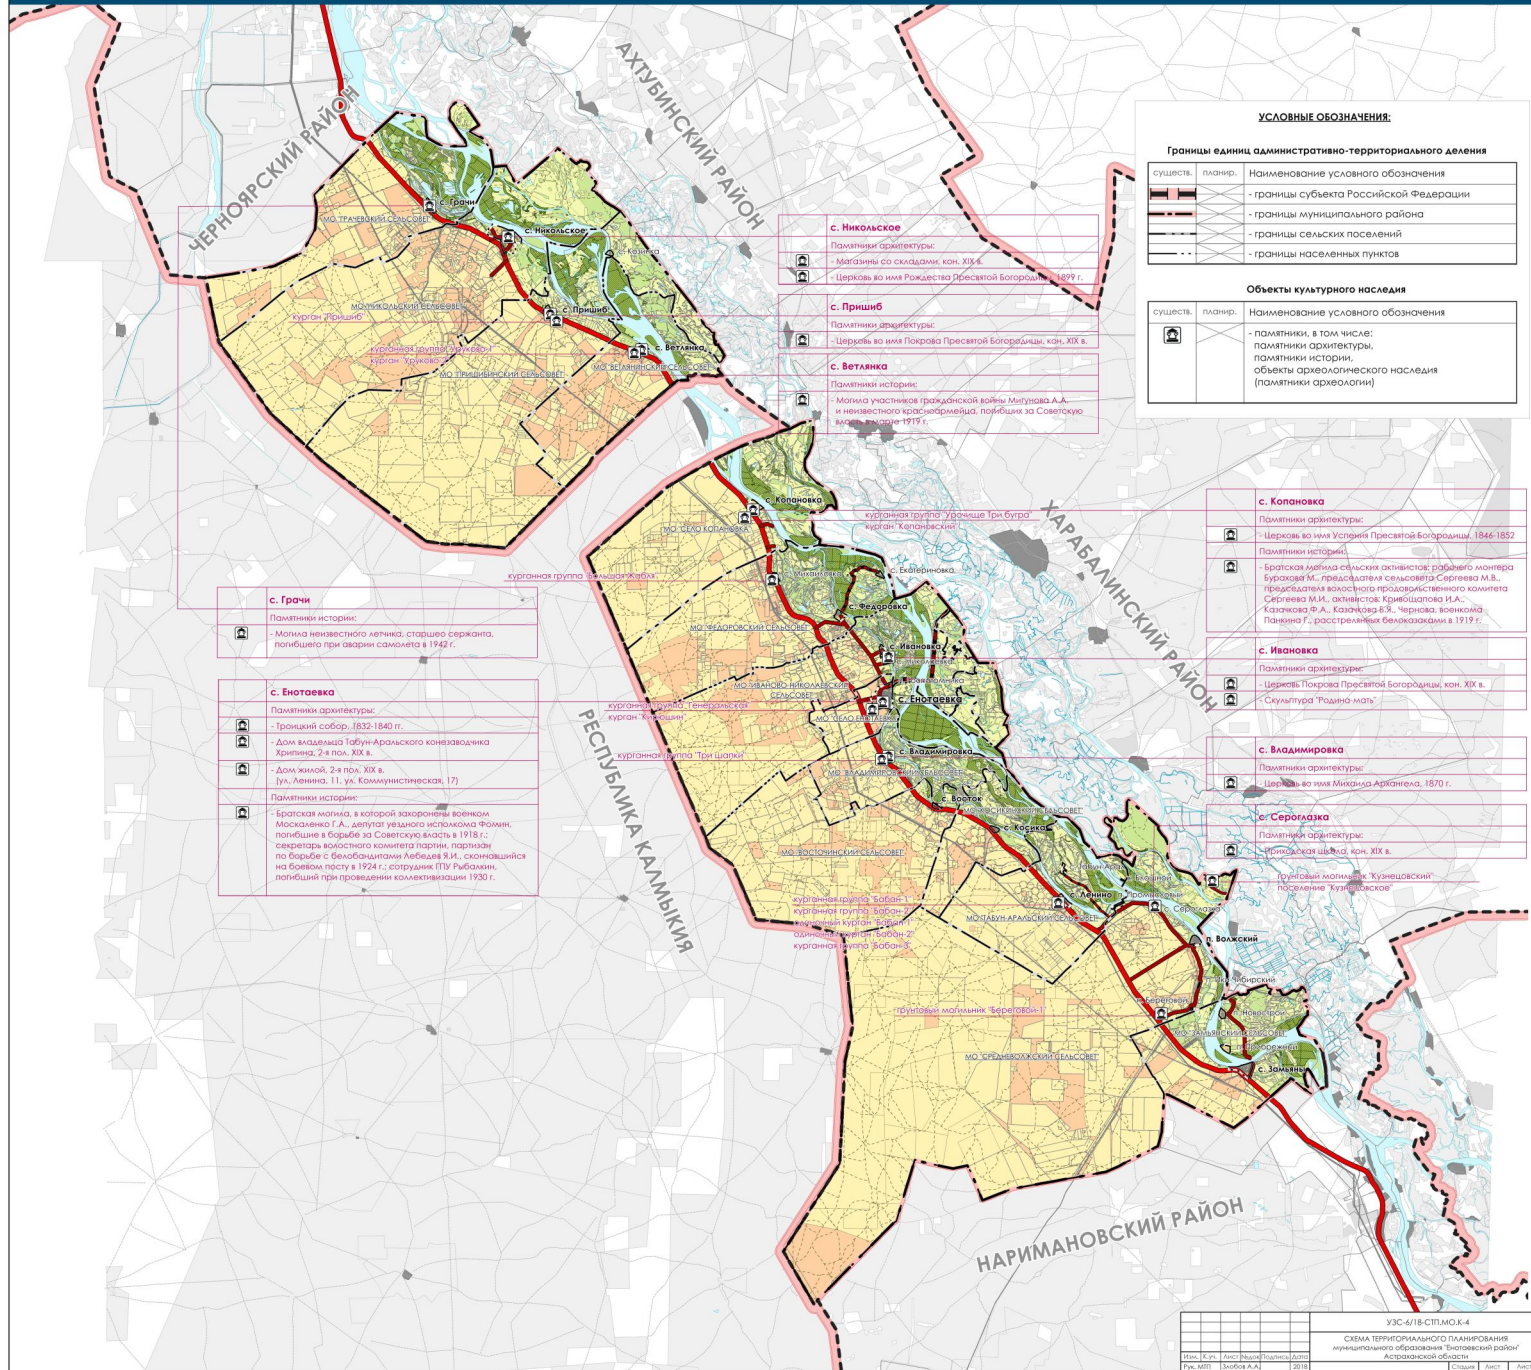

СХЕМА ТЕРРИТОРИАЛЬНОГО ПЛАНИРОВАНИЯ МУНИЦИПАЛЬНОГО ОБРАЗОВАНИЯ "ЕНОТАЕВСКИЙ РАЙОН"

Карта границ территорий объектов культурного наследия М 1:250 000

УСЛОВНЫЕ ОБОЗНАЧЕНИЯ:

Границы единиц административно-территориального деления

сущест.	планир.	Наименование условного обозначения
		- границы субъекта Российской Федерации
		- границы муниципального района
		- границы сельских поселений
		- границы населенных пунктов

Объекты культурного наследия

сущест.	планир.	Наименование условного обозначения
		- памятники, в том числе: памятники архитектуры, памятники истории, объекты археологического наследия (памятники археологии)

с. Грани

Памятник истории:
- Могила неизвестного летчика, старшего сержанта, погибшего при аварии самолета в 1942 г.

с. Николаевское

Памятник архитектуры:
- Магазины со складами, кон. XIX в.
- Церковь во имя Рождества Пресвятой Богородицы, 1879 г.

с. Пришиб

Памятник архитектуры:
- Церковь во имя Покрова Пресвятой Богородицы, кон. XIX в.

с. Ветавка

Памятник истории:
- Могила участника гражданской войны Митурова А. А. и неизвестного красноармейца, погибших за Советскую власть в марте 1919 г.

с. Ивановка

Памятник архитектуры:
- Церковь Покрова Пресвятой Богородицы, кон. XIX в.
- Скульптура "Родина-мать"

с. Владимировка

Памятник архитектуры:
- Церковь во имя Михаила Архангела, 1870 г.

с. Сероголзка

Памятник архитектуры:
- Приходская школа, кон. XIX в.
- Губернский магазин "Ханцевский" (поселение "Ханцевское")