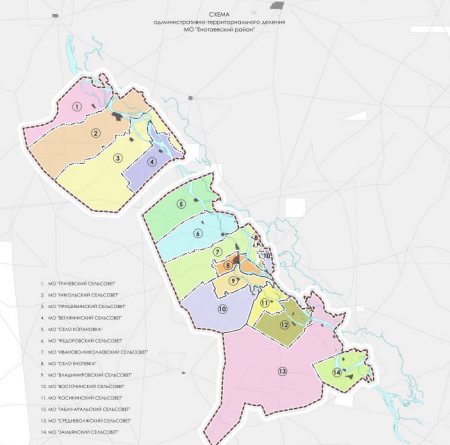

СХЕМА территориального планирования территории муниципального образования Енотаевский район