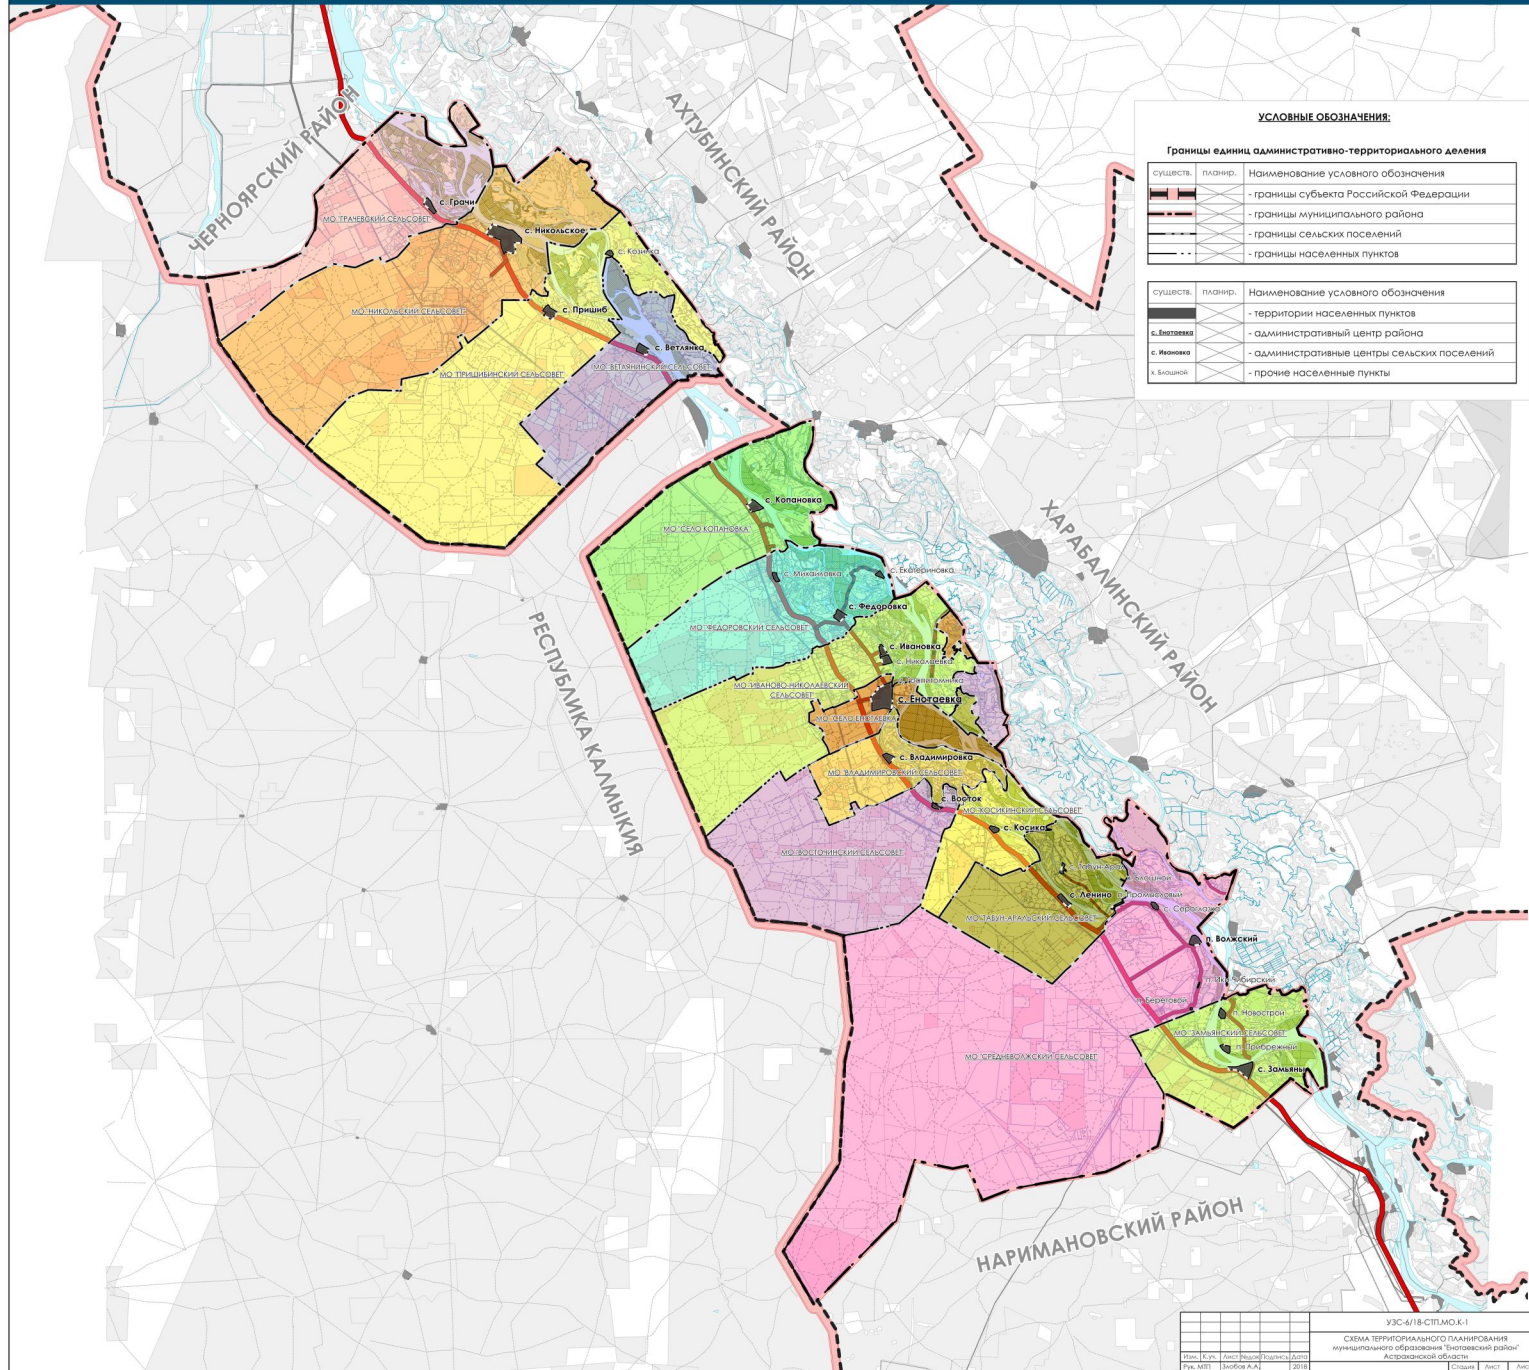

СХЕМА ТЕРРИТОРИАЛЬНОГО ПЛАНИРОВАНИЯ МУНИЦИПАЛЬНОГО ОБРАЗОВАНИЯ "ЕНОТАЕВСКИЙ РАЙОН"

Схема административно-территориального устройства МО "Енотаевский район" М 1:250 000

УСЛОВНЫЕ ОБОЗНАЧЕНИЯ:

Границы единиц административно-территориального деления

сущест.	планир.	Наименование условного обозначения
		- границы субъекта Российской Федерации
		- границы муниципального района
		- границы сельских поселений
		- границы населенных пунктов

сущест.	планир.	Наименование условного обозначения
		- территории населенных пунктов
		- административный центр района
		- административные центры сельских поселений
		- прочие населенные пункты